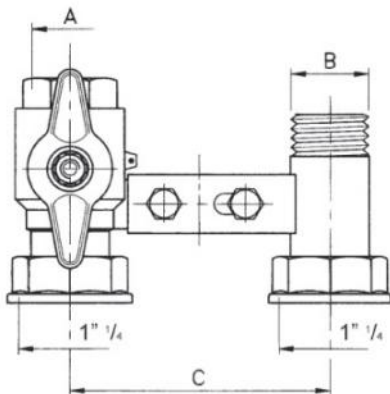

FICHES TECHNIQUES

rev. 00 - 28/11/2022

Étagère avec vanne pour compteurs de gaz 1" 1/4

26000300 - 26000310

CARACTÉRISTIQUES TECHNIQUES :

- Livré avec support
- Équipé d'un robinet à boisseau sphérique

DIMENSIONS :

CODE	A	B	C [mm]
26000300	3/4"	3/4"	110
26000310	1"	1"	110

ARTICLES

CODE	DESCRIPTION
26000300	
26000310	