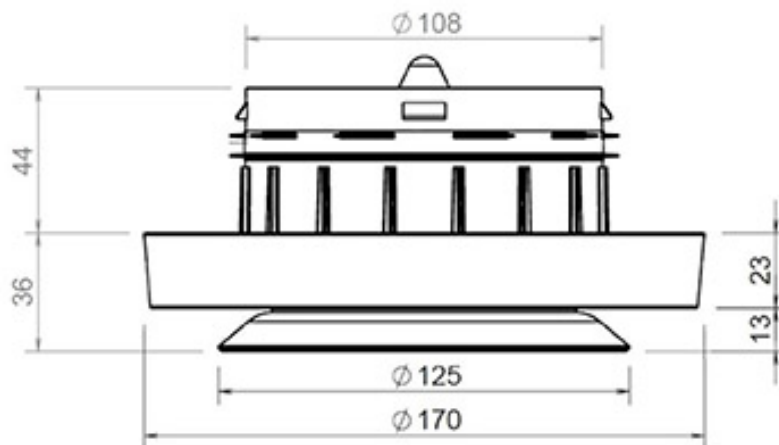

## CLOE

grille de récupération

30100310

## DIMENSIONS

## ARTICLES

CODE	DESCRIPTION
30100310	GRILLE DE REPRISE "CLOE"