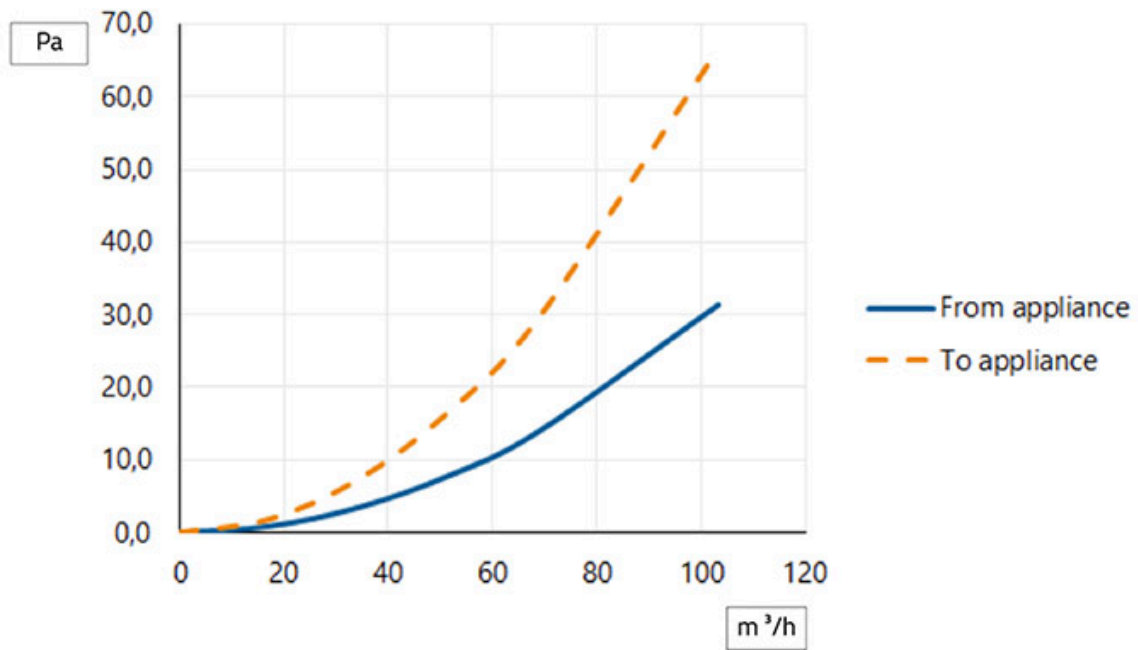

CHUTES DE PRESSION

ARTICLES

CODE	DESCRIPTION
30100310	GRILLE DE REPRISE "CLOE"