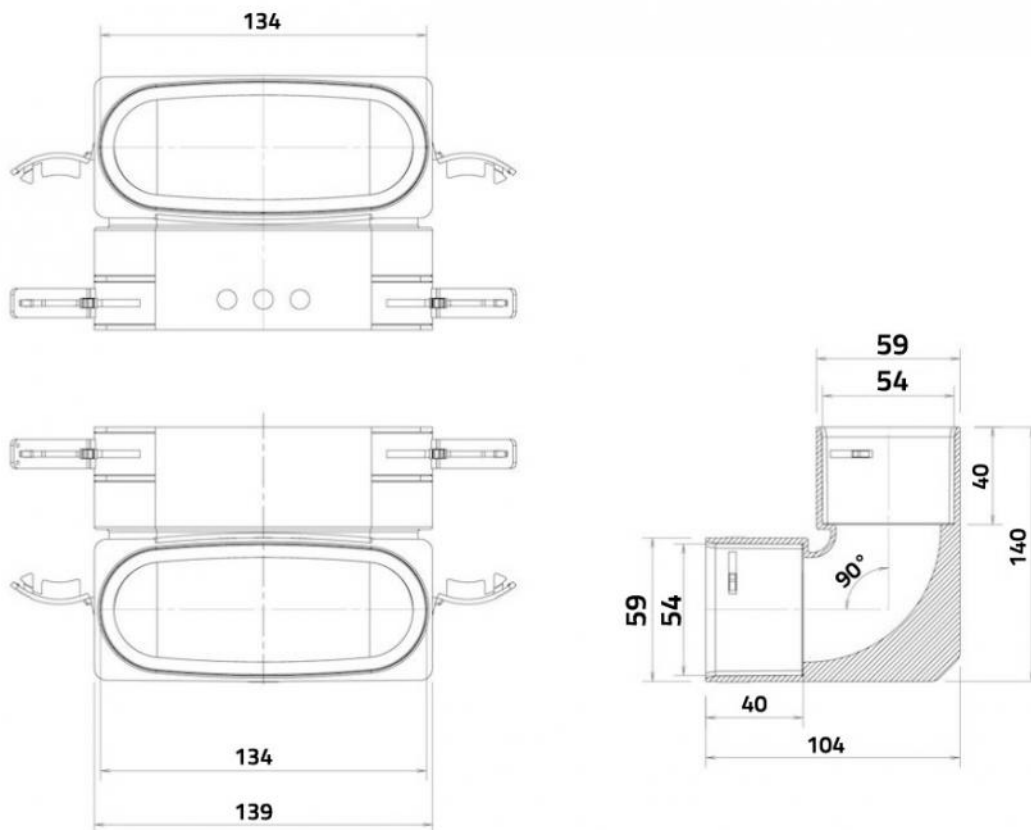

FICHES TECHNIQUES

rev. 00 - 20/10/2022

Courbe à coude ovale verticale

30101060

CARACTÉRISTIQUES TECHNIQUES :

- Matériau: PP
- Finition bleue RAL 5015

DIMENSIONS

GRAPHIQUE DE PERTE DE CHARGE

ARTICLES

CODE	DESCRIPTION
30101060	COUDE OVALE VERTICAL