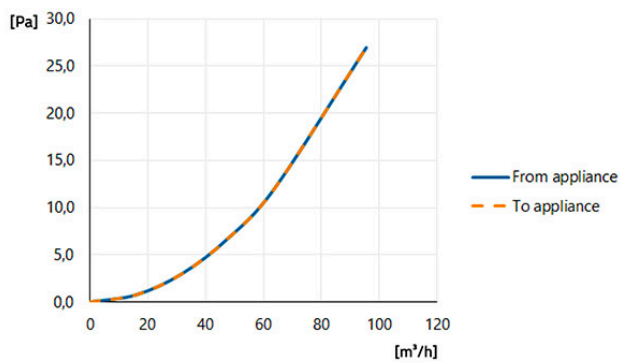

FICHES TECHNIQUES

rev. 00 - 20/10/2022

Courbe à coude ovale verticale

30101060

CARACTÉRISTIQUES TECHNIQUES :

- Matériau: PP
- Finition bleue RAL 5015

DIMENSIONS

GRAPHIQUE DE PERTE DE CHARGE

ARTICLES

CODE	DESCRIPTION
30101060	COUDE OVALE VERTICAL