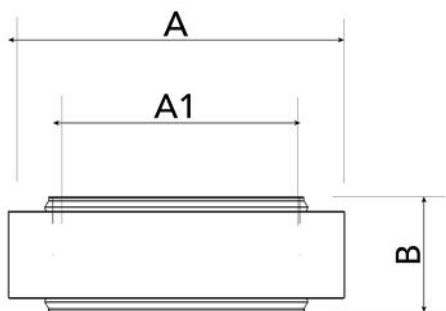

# FICHES TECHNIQUES

rev. 00 - 20/10/2022

Manchon de raccordement EPS pour VMC  
Ø125 / Ø160

ACC600041 - ACC600042

## CARACTERISTIQUES TECHNIQUES MOD. Ø 125

- Manchon EPS de couleur grise
- Ø intérieur: 125 mm

## CARACTERISTIQUES TECHNIQUES MOD. Ø 160

- Manchon EPS de couleur grise
- Ø intérieur: 160 mm

## DIMENSIONS

CODE	A [mm]	A1 [mm]	B [mm]
ACC600041	162	119	56
ACC600042	197	154	56