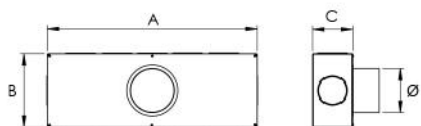

### CARACTÉRISTIQUES TECHNIQUES :

- Fabriqué en tôle galvanisée
- Avec 12 raccords pour connecteurs  $\varnothing$  75 et  $\varnothing$  92 mm
- Colliers de plénum  $\varnothing$  125 et 160

### DIMENSIONS

CODE	A [mm]	B [mm]	C [mm]	$\varnothing$ [mm]
30100031	600	200	110	125
30100041	600	200	180	125
30100032	600	200	110	160
30100047	600	200	180	160