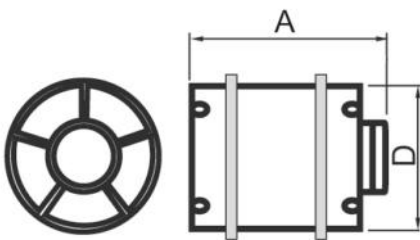

SOTTOCAPPA

aspirateur électrique

11104030 - 11104031 - 11104032

CARACTÉRISTIQUES TECHNIQUES :

- Fabriqué en ABS
- Idéal pour l'aspiration forcée des odeurs
- Actionnable par l'intermédiaire d'un interrupteur
- Tant pour l'utilisation de l'alimentation que pour la récupération

DIMENSIONS

CODE	MODÈLE	A [mm]	Ø D [mm]
11104030	SOTTOCAPPA Ø 100	113	100
11104031	SOTTOCAPPA Ø 125	118	125
11104032	SOTTOCAPPA Ø 150	128	150

DONNÉES TECHNIQUES

MODÈLE	Ø 100	Ø 125	Ø 150
Alimentation [V]		230	
Fréquence [Hz]		50	
Puissance [W]	14	16	29
Courant consommé [A]	0,085	0,1	0,13
Capacité d'aspiration [m³/h]	107	190	305
Pression atmosphérique [Pa]	41	60	95
Niveau acoustique max [dB(A)]	36	38	40
VITESSE [RPM]	2300	2400	
Poids [kg]	0,41	0,43	0,80