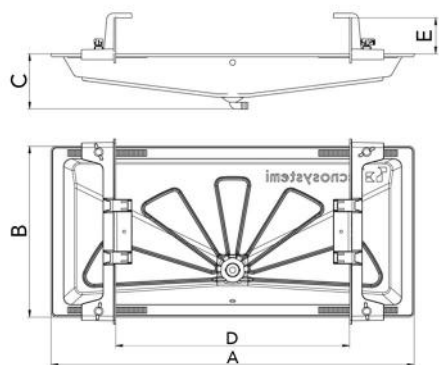

BLUE RIVER

bac de collecte des condensats gris anthracite avec câble chauffant

SCD300078 - SCD300079 - SCD300080
SCD300081 - SCD300082 - SCD300083

CARACTÉRISTIQUES TECHNIQUES :

- Fabriquée en plastique ABS + PMMA en gris anthracite RAL 7016
- Supports de fixation réglables en PA6
- Raccord pour tuyau de vidange de condensat Ø 20 mm
- Avec câble chauffant de 3 ou 6 m
- Diamètre du câble de chauffage 6 mm
- Tension d'alimentation 230 V
- Tolérances sur la résistance : -5% / +10%
- Activation de la résistance à + 3°C
- Capteur thermique intégré

AVEC CÂBLE CHAUFFANT DE 3 m :

- Livré avec un câble chauffant de 15 W/m 3 m
- Raccord pour tuyau de vidange de condensat Ø 16
- Diamètre du câble de chauffage 6 mm
- Tension d'alimentation 230 Vac - 50 Hz
- Tolérances sur la résistance : -5% / +10%
- Activation de la résistance à + 3°C
- Capteur thermique intégré

AVEC CÂBLE CHAUFFANT 3+3 m :

- Livré avec un câble de chauffage de 3 m + 3 m (6 m) 15 W/m
- Raccord pour tuyau de vidange de condensat Ø 20
- Équipé d'un collier de fixation de tuyau de vidange de condensat
- Avec tuyau de vidange de condensat isolé de 3 m
- Diamètre du câble de chauffage 6 mm
- Tension d'alimentation 230 V
- Tolérances sur la résistance : -5% / +10%
- Activation de la résistance à + 3°C
- Capteur thermique intégré

DIMENSIONS

CODE	A [mm]	B [mm]	C [mm]	D [mm]	E [mm]
SCD300078	850	400	130	320 ÷ 680	85
SCD300079	850	400	130	320 ÷ 680	85
SCD300080	1050	400	125	330 ÷ 885	85
SCD300081	1050	400	125	330 ÷ 885	85
SCD300082	1250	500	100	565 ÷ 1125	85
SCD300083	1250	500	100	565 ÷ 1125	85