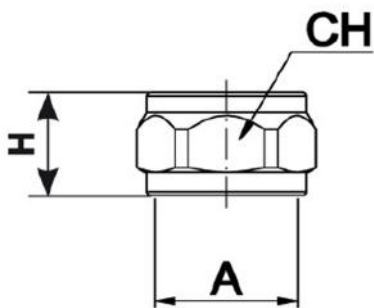

FICHES TECHNIQUES

rev. 00 - 29/11/2022

Adaptateur tuyau multicouche

26002460

CARACTÉRISTIQUES TECHNIQUES :

- Jeu composé de raccord de tuyau + nez + écrou haut

DIMENSIONS

CODE	MESURE [mm]	A	H [mm]	CH [mm]	FINITION
26002460	16 x 2	1/2"	15,5	24	Nickelé