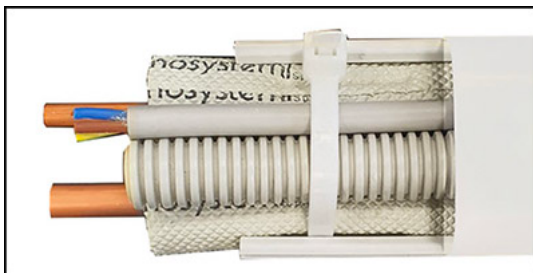

rev. 00 - 16/09/2022

Collier pour fixer des tuyaux dans une goutte

11125010 - 11125000

CODE	MODÈLE
11125010	XT - 60
11125000	XT - 72 / T - 100

EXEMPLE D'INSTALLATION:

ARTICLES

CODE	DESCRIPTION
11125010	XT-60 SET DE COLLIERS POUR LA FIXATION DES TUYAUX DANS LA GOULOTTE
11125000	XT-72/T-100 SET DE COLLIERS POUR LA FIXATION DES TUYAUX DANS LA GOULOTTE