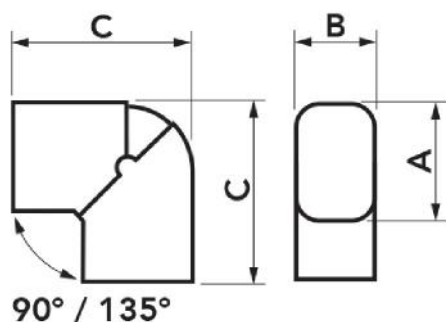

rev. 01 - 29/03/2024

EXCELLENS CPS

courbe plate articulée

11121111 - 11121110 - N11121111
N11121110 - E11121111 - E11121110
SCD100019 - SCD100064 - SCD100190

CARACTÉRISTIQUES TECHNIQUES :

- PVC rigide résistant aux chocs, anti-UVA et recyclable
- Fond et couvercle emboîtables
- Butée de support de conduit
- Large rayon de courbure interne, réglable de 90° à 135°
- Emballage avec codes à barres thermorétractables
- Vis galvanisées
- Peut être peint
- Température de fonctionnement -20°C / +60°C

MODÈLES DISPONIBLES :

TOP LINE - IVOIRE
RAL 9002

NEW LINE -
BLANC RAL 9010

ECO LINE - GRIS
PERLE RAL 9003

BROWN LINE -
MARRON RAL
8017

BLACK LINE -
BLANC RAL 9005

DIMENSIONS

CODE	MODÈLE	LINE	A [mm]	B [mm]	C [mm]
11121111	CPS 60 - EXC	TOP LINE	66	56	110
11121110	CPS 72 - EXC	TOP LINE	78	68	130
N11121111	CPS 60 - EXC	NEW LINE	66	56	110
N11121110	CPS 72 - EXC	NEW LINE	78	68	130
E11121111	CPS 60 - EXC	ECO LINE	66	56	110
E11121110	CPS 72 - EXC	ECO LINE	78	68	130
SCD100019	CPS 72 - EXC	BROWN LINE	78	68	130
SCD100064	CPS 72 - EXC	BLACK LINE	78	68	130
SCD100190	CPS 72 - EXC	GREY LINE	78	68	130

ARTICLES

CODE	DESCRIPTION
11121111	CPS-60 COUDE PLAT REGLABLE TOP LINECPS 60- EXC
11121110	CPS-72 COUDE PLAT REGLABLE TOP LINECPS 72- EXC
N11121111	CPS-60 COUDE PLAT REGLABLE E NEW LINECPS 60- EXC
N11121110	CPS-72 COUDE PLAT REGLABLE NEW LINECPS 72- EXC
E11121111	CPS-60 COUDE PLAT REGLABLE ECO LINECPS 60- EXC
E11121110	CPS-72 COUDE PLAT REGLABLE ECO LINECPS 72- EXC
SCD100019	* FLAT JOINTED ELBOW "EXCELLENS CPS" MOD. CPS 72-EXC - LIGNE MARRON
SCD100064	* ELBOW À PLAT "EXCELLENT CPS" MOD. CPS 72-EXC - LIGNE NOIRECPS 72- EXC
SCD100190	COURBE PLATE ARTICULÉE CPS 72 - GRIS CPS 72-EXC