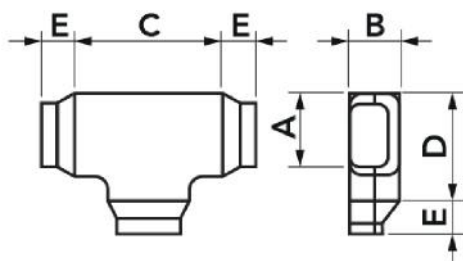

TOP LINE - IVOIRE
 RAL 9002

NEW LINE -
 BLANC RAL 9010

ECO LINE - GRIS
 PERLE RAL 9003

BROWN LINE -
 MARRON RAL
 8017

BLACK LINE -
 BLANC RAL 9005

DIMENSIONS

CODE	MODÈLE	LINE	A [mm]	B [mm]	C [mm]	D [mm]	E [mm]
11123060	DT 60 - EXC	TOP LINE	66	56	166	125	38
11123072	DT 72 - EXC	TOP LINE	78	68	200	150	40
11123100	DT 100 - EXC	TOP LINE	104	78	200	150	
N11123060	DT 60 - EXC	NEW LINE	66	56	166	125	38
N11123072	DT 72 - EXC	NEW LINE	78	68	200	150	40
N11123100	DT 100 - EXC	NEW LINE	104	78	200	150	
E11123060	DT 60 - EXC	ECO LINE	66	56	166	125	38
E11123072	DT 72 - EXC	ECO LINE	78	68	200	150	40
E11123100	DT 100 - EXC	ECO LINE	104	78	200	150	
SCD100041	DT 72 - EXC	BROWN LINE	78	68	200	150	40
SCD100042	DT 100 - EXC	BROWN LINE	104	78	200	150	
SCD100086	DT 72 - EXC	BLACK LINE	78	68	200	150	40
SCD100087	DT 100 - EXC	BLACK LINE	104	78	200	150	
SCD100195	DT 72 - EXC	GREY LINE	78	68	200	150	40

ARTICLES

CODE	DESCRIPTION
11123060	DT-60 DERIVATION EN "T" TOP LINEDT 60-EXC
11123072	DT-72 DERIVATION EN "T" TOP LINEDT 72-EXC
11123100	DT-100 DERIVATION EN "T" TOP LINEDT 100-EXC
N11123060	DT-60 DERIVATION EN "T" NEW LINEDT 60-EXC
N11123072	DT-72 DERIVATION EN "T" NEW LINEDT 72-EXC
N11123100	DT-100 DERIVATION EN "T" NEW LINEDT 100-EXC
E11123060	DT-60 DERIVATION EN "T" ECO LINEDT 60-EXC
E11123072	DT-72 DERIVATION EN "T" ECO LINEDT 72-EXC
E11123100	DT-100 DERIVATION EN "T" ECO LINEDT 100-EXC
SCD100041	* "T" BRANCHE "EXCELLENS DT" MOD. DT 72-EXC - LIGNE MARRONDT 72-EXC
SCD100042	* "T" BRANCHE "EXCELLENT DT" MOD. DT 100-EXC - LIGNE MARRONDT 100-EXC
SCD100086	* "T" BRANCHE "EXCELLENT DT" MOD. DT 72-EC - LIGNE NOIREDT 72-EXC
SCD100087	* "T" BRANCHE "EXCELLENT DT" MOD. DT 100-EXC - LIGNE NOIREDT 100-EXC
SCD100195	DÉRIVATION EN "T" EXCELLENS DT 72 - GRIS - DT 72-EXC