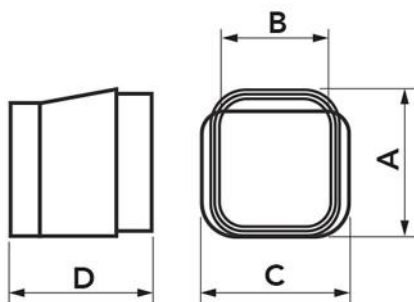

rev. 00 - 16/09/2022

EXCELLENS MRU

manchon rotatif universel

11122140 - 11122150 - 11122160
N11122140 - N11122150 - N11122160
E11122140 - E11122150 - E11122160

CARACTÉRISTIQUES TECHNIQUES :

- PVC rigide résistant aux chocs, anti-UVA et recyclable
- Fond et couvercle emboîtables
- Butée de support de conduit
- Permet au canal de pivoter d'un mur à l'autre de 90°
- Emballage avec codes à barres thermorétractables
- Vis galvanisées
- Peut être peint
- Température de fonctionnement -20°C / +60°C

MODÈLES DISPONIBLES :

TOP LINE - IVOIRE
RAL 9002

NEW LINE -
BLANC RAL 9010

ECO LINE - GRIS
PERLE RAL 9003

DIMENSIONS

CODE	MODÈLE	LINE	A [mm]	B [mm]	C [mm]	D [mm]
11122140	MRU 60 - EXC	TOP LINE	66	56	66	62
11122150	MRU 72 - EXC	TOP LINE	78	68	78	74
11122160	MRU 100 - EXC	TOP LINE	104	78	104	103
N11122140	MRU 60 - EXC	NEW LINE	66	56	66	62
N11122150	MRU 72 - EXC	NEW LINE	78	68	78	74
N11122160	MRU 100 - EXC	NEW LINE	104	78	104	103
E11122140	MRU 60 - EXC	ECO LINE	66	56	66	62
E11122150	MRU 72 - EXC	ECO LINE	78	68	78	74
E11122160	MRU 100 - EXC	ECO LINE	104	78	104	103