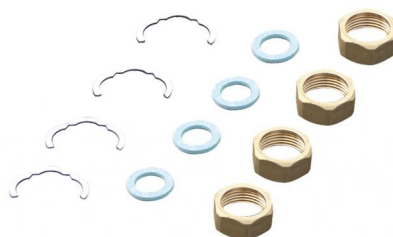

FICHES TECHNIQUES

rev. 00 - 29/11/2022

Kit installation pour tube solaire thermique

11110900 - 11110901 - 11110902

KIT COMPOSÉ DE :

- 4 écrous
- 4 joints plats
- 4 bagues pour serrer l'écrou sur un tuyau ondulé

ARTICLES

CODE	DESCRIPTION
11110900	KIT POUR TUBE DN16
11110901	KIT POUR TUBE DN20
11110902	KIT POUR TUBE DN25