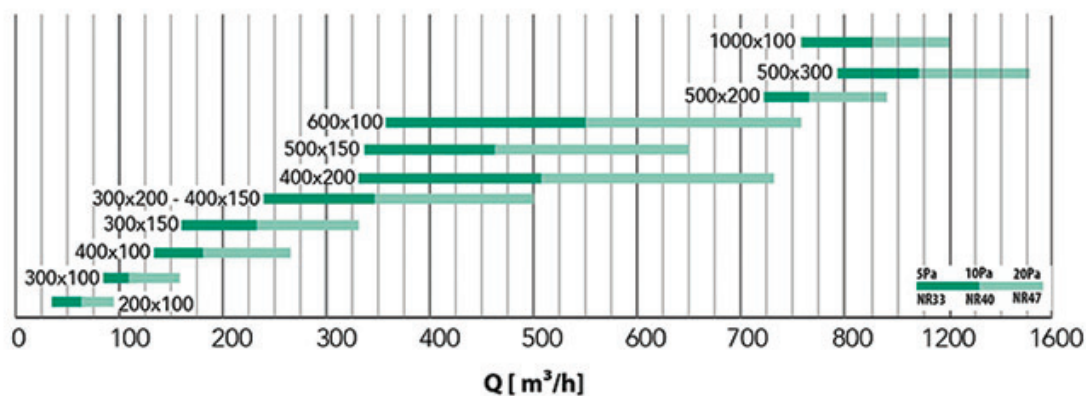

DONNÉES TECHNIQUES

Ak [m²]	Q min. [m³/h]	Q max.[m³/h]	LwA min [dB(A)]	LwA max [dB(A)]	X max (0,25)	X min (0,25)	Dpt min [Pa]	Dpt max [Pa]
0,0088	110	220	22	41	2,4	4,8	5	20
0,0144	180	350	25	42	3,1	6	5	20
0,02	240	490	25	44	3,5	7,2	5	20
0,0311	380	760	28	46	4,5	8,9	5	20
0,0534	650	1300	30	49	5,8	11,6	5	20
0,0228	280	550	26	45	3,8	7,5	5	20
0,0311	380	760	28	46	4,5	8,9	5	20
0,0311	380	760	28	46	4,5	8,9	5	20
0,0423	510	1030	29	48	5,1	10,4	5	20
0,0395	480	960	29	47	5	10	5	20
0,0534	650	1300	30	49	5,8	11,6	5	20
0,0813	990	1970	32	51	7,2	14,3	5	20

SÉLECTION RAPIDE DU DÉBIT D'AIR