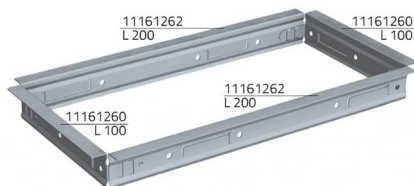

## Profilé de montage pour grilles

11161260 - 11161261 - 11161262  
11161263 - 11161264 - 11161265  
11161266 - PWC100009

### DIMENSIONS :

CODE	LONGUEUR [mm]
11161260	100
11161261	150
11161262	200
11161263	300
11161264	400
11161265	500
11161266	600
PWC100009	1000