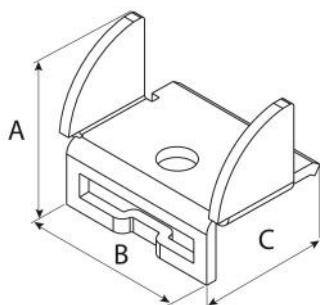

FICHES TECHNIQUES

rev. 00 - 00-00-0000

HBP

plaque de verrouillage pour profilé
FVP-300

11110717 - 11110717BOX

DIMENSIONS

CODE	A [mm]	B [mm]	C [mm]	Ø TROU [mm]
11110717	33	43	30,8	8,5
11110717BOX	33	43	30,8	8,5

ARTICLES

CODE	DESCRIPTION
11110717	PLAQUE DE BLOCAGE HPB POUR PROFIL MOD. FDP
11110717BOX	