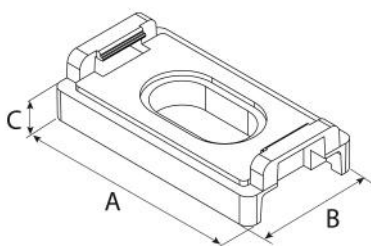

FICHES TECHNIQUES

rev. 00 - 00-00-0000

HDPH145

Entretoise d'isolation et de ventilation pour profilés FVP-400/300/100"

11111036 - 11111036BOX

DIMENSIONS

CODE	A [mm]	B [mm]	C [mm]
11111036	50	30	7
11111036BOX	50	30	7

ARTICLES

CODE	DESCRIPTION
11111036	BOUCHON FERMETURE PROFIL
11111036BOX	