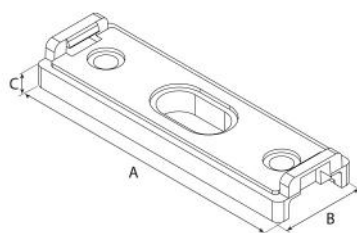

FICHES TECHNIQUES

rev. 00 - 00-00-0000

HDPH3

Entretoise d'isolation et de ventilation pour profilé « FVP-200 »

11111035 - 11111035BOX

DIMENSIONS

CODE	A [mm]	B [mm]	C [mm]
11111035	82	30	7
11111035BOX	82	30	7

ARTICLES

CODE	DESCRIPTION
11111035	BOUCHON FERMETURE PROFIL
11111035BOX	