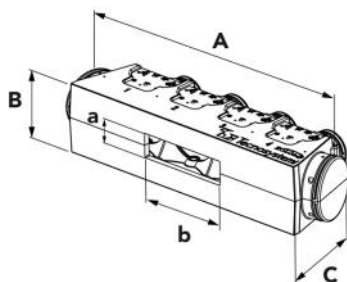

LE KIT COMPREND:

- 1 kit de plénum en polystyrène EOLO MINI BM4 UNIVERSAL (L 1008 x H 217 x P 346) (PWD400035)
- 3 buses d'alimentation en aluminium peint blanc trou d'installation 300 x 150 mesure externe 332 x 182 (CODE WB11161512)
- 3 plénums isolés à 3 entrées préparés pour les colliers mod. E5 150 - 332 x 182 (PWD100005)
- 3 registres d'étalonnage pour buses 332 x 182 (CODE W11161568)
- 1 tuyau flexible en aluminium à double paroi Ø 152 - 10 m (code 11152152)
- 1 grille de récupération avec filtre aluminium peint blanc - trou d'installation 600 x 400 mesure externe 632 x 432 (code WB11161525)
- 6 colliers de serrage 140 - 160 mm (code 22200152)
- Personnalisable sur demande