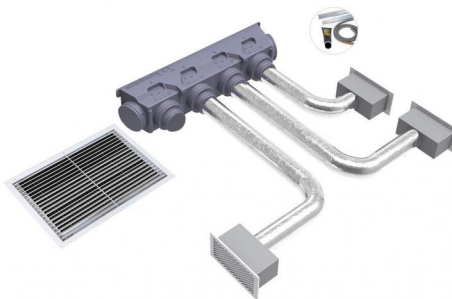

## KIT SVELTO EOLO MINI UNIVERSAL - 3 zones avec plénum EOLO MINI BM4

PWD300191

### DESCRIPTIF

Les « Kits Svelto Eolo Universal » contiennent tous les accessoires nécessaires (plénum Universal en polystyrène, amortisseurs de calibrage, grilles, tuyaux, colliers, pinces, plénums et pour grilles, profilés en aluminium pour brides), pour canaliser correctement l'air produit par l'unité intérieure et le répartir de manière optimale dans chaque pièce, avec la possibilité de régler et d'orienter le flux d'air grâce aux amortisseurs de calibrage et aux ailettes réglables des grilles.

Cela permet ainsi d'avoir le maximum de rendement et le meilleur confort dans les maisons ou les bureaux.

Grâce au nouveau plenum universel en polystyrène fritté, l'installateur n'aura qu'à couper le plenum avec une scie alternative ou une lame de fil chaud à la taille souhaitée en fonction de la bouche de refoulement de la machine à conduits à installer, couper les profilés en aluminium à la taille de la bride, les coller avec la colle fournie et insérer le joint (accessoires présents dans le kit).

### LE KIT COMPREND:

- 1 kit de plénum en polystyrène EOLO MINI BM4 UNIVERSAL (L 1008 x H 217 x P 346) (PWD400035)
- 3 buses d'alimentation en aluminium peint blanc trou d'installation 300 x 150 mesure externe 332 x 182 (CODE WB11161512)
- 3 plénums isolés à 3 entrées préparés pour les colliers mod. E5 150 - 332 x 182 (PWD100005)
- 3 registres d'étalonnage pour buses 332 x 182 (CODE W11161568)
- 1 tuyau flexible en aluminium à double paroi Ø 152 - 10 m (code 11152152)
- 1 grille de récupération avec filtre aluminium peint blanc - trou d'installation 600 x 400 mesure externe 632 x 432 (code WB11161525)
- 6 colliers de serrage 140 - 160 mm (code 22200152)
- Personnalisable sur demande