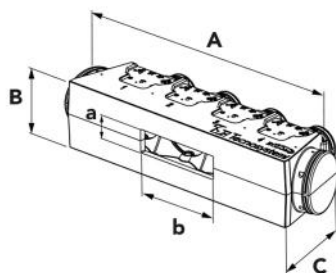

FICHES TECHNIQUES

rev. 00 - 10/11/2022

KIT SVELTO EOLO UNIVERSAL - 3 zones avec plénum EOLO A3

PWD300194

DESCRIPTIF

Les « Kits Svelto Eolo Universal » contiennent tous les accessoires nécessaires (plénum Universal en polystyrène, amortisseurs de calibrage, grilles, tuyaux, colliers, pinces, plénums et pour grilles, profilés en aluminium pour brides), pour canaliser correctement l'air produit par l'unité intérieure et le répartir de manière optimale dans chaque pièce, avec la possibilité de régler et d'orienter le flux d'air grâce aux amortisseurs de calibrage et aux ailettes réglables des grilles.

Cela permet ainsi d'avoir le maximum de rendement et le meilleur confort dans les maisons ou les bureaux.

Grâce au nouveau plenum universel en polystyrène fritté, l'installateur n'aura qu'à couper le plenum avec une scie alternative ou une lame de fil chaud à la taille souhaitée en fonction de la bouche de refoulement de la machine à conduits à installer, couper les profilés en aluminium à la taille de la bride, les coller avec la colle fournie et insérer le joint (accessoires présents dans le kit).

Les « Kits Svelto Eolo Universal » sont disponibles en 2 - 3 - 4 - 5 zones avec possibilité de personnalisation sur demande.

LE KIT COMPREND:

- 1 kit de plénum polystyrène EOLO A3 UNIVERSAL (L 1000 x H 264 P 348) (PWD400031)
- 3 buses d'alimentation en aluminium peint blanc trou d'installation 300 x 150 mesure externe 332 x 182 (CODE WB11161512)
- 3 plénums isolés à 3 entrées préparés pour les colliers mod. E5 150 - 332 x 182 (PWD100005)
- 3 registres d'étalonnage pour buses 332 x 182 (CODE W11161568)
- 1 tuyau flexible en aluminium à double paroi Ø 152 - 10 m (code 11152152)
- 1 grille de récupération avec filtre aluminium peint blanc - trou d'installation 600 x 400 mesure externe 632 x 432 (code WB11161525)
- 6 colliers de serrage 140 - 160 mm (code 22200152)
- Personnalisable sur demande