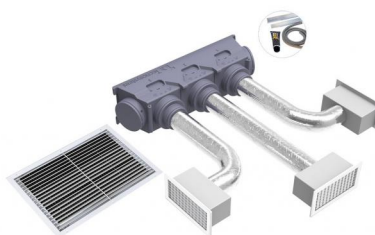

FICHES TECHNIQUES

rev. 00 - 10/11/2022

KIT SVELTO EOLO UNIVERSAL - 3 zones avec plénum EOLO A3

PWD300194

DESCRIPTIF

Les « Kits Svelto Eolo Universal » contiennent tous les accessoires nécessaires (plénum Universal en polystyrène, amortisseurs de calibrage, grilles, tuyaux, colliers, pinces, plénums et pour grilles, profilés en aluminium pour brides), pour canaliser correctement l'air produit par l'unité intérieure et le répartir de manière optimale dans chaque pièce, avec la possibilité de régler et d'orienter le flux d'air grâce aux amortisseurs de calibrage et aux ailettes réglables des grilles.

Cela permet ainsi d'avoir le maximum de rendement et le meilleur confort dans les maisons ou les bureaux.

Grâce au nouveau plenum universel en polystyrène fritté, l'installateur n'aura qu'à couper le plenum avec une scie alternative ou une lame de fil chaud à la taille souhaitée en fonction de la bouche de refoulement de la machine à conduits à installer, couper les profilés en aluminium à la taille de la bride, les coller avec la colle fournie et insérer le joint (accessoires présents dans le kit).

Les « Kits Svelto Eolo Universal » sont disponibles en 2 - 3 - 4 - 5 zones avec possibilité de personnalisation sur demande.

LE KIT COMPREND:

- 1 kit de plénum polystyrène EOLO A3 UNIVERSAL (L 1000 x H 264 P 348) (PWD400031)
- 3 buses d'alimentation en aluminium peint blanc trou d'installation 300 x 150 mesure externe 332 x 182 (CODE WB11161512)
- 3 plénums isolés à 3 entrées préparés pour les colliers mod. E5 150 - 332 x 182 (PWD100005)
- 3 registres d'étalonnage pour buses 332 x 182 (CODE W11161568)
- 1 tuyau flexible en aluminium à double paroi Ø 152 - 10 m (code 11152152)
- 1 grille de récupération avec filtre aluminium peint blanc - trou d'installation 600 x 400 mesure externe 632 x 432 (code WB11161525)
- 6 colliers de serrage 140 - 160 mm (code 22200152)
- Personnalisable sur demande