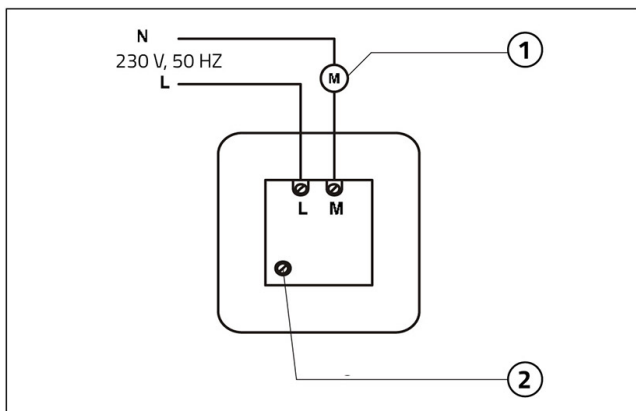

### CARACTÉRISTIQUES TECHNIQUES :

- Il permet de faire varier le débit d'air du rideau de 30 à 100% de ses performances

### SCHÉMA ÉLECTRIQUE DU RACCORDEMENT DU RÉGULATEUR DE VITESSE

[1] Rideau d'air

[2] Réglage de la vitesse minimale de rotation