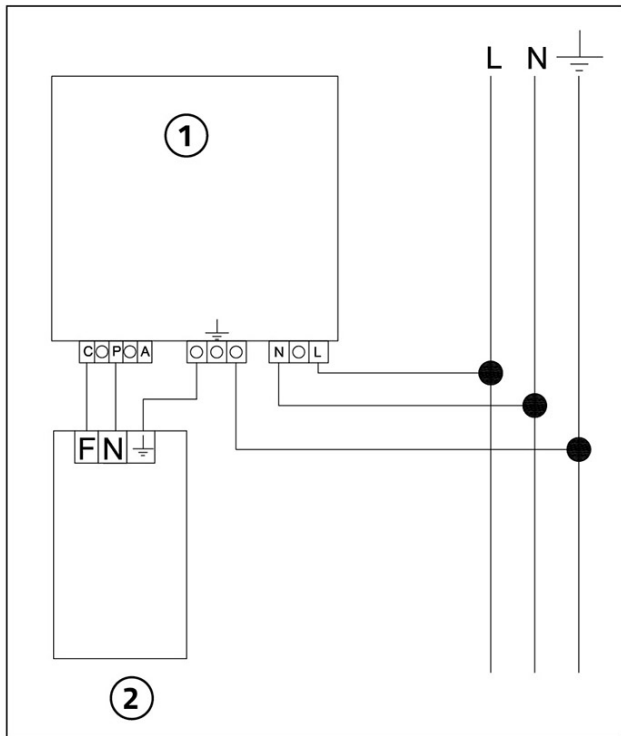

### CARACTÉRISTIQUES TECHNIQUES :

- Il permet de faire varier le débit d'air du rideau de 30 à 100% de ses performances

### SCHÉMA ÉLECTRIQUE DU RACCORDEMENT DU RÉGULATEUR DE VITESSE

[1] Rideau d'air

[2] Réglage de la vitesse minimale de rotation

## SCHÉMA ÉLECTRIQUE DU RACCORDEMENT DU RÉGULATEUR DE VITESSE

[1] Régulateur de vitesse  
[2] Rideau d'air