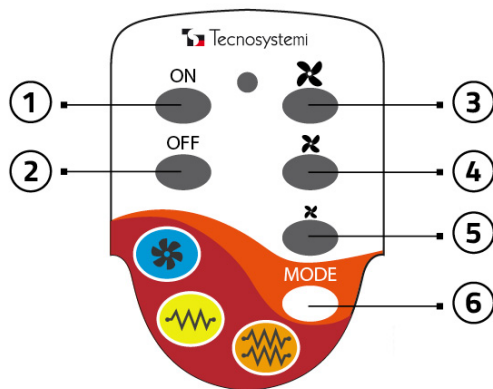

## Télécommande pour rideaux d'air

C60000625 - C60000626 - C60000631

### CARACTÉRISTIQUES TECHNIQUES :

- Couleur blanc
- Pour rideaux d'air produites depuis avril 2017.

### TÉLÉCOMMANDE

- [1] ON / Allumage de l'appareil
- [2] OFF / extinction de l'appareil
- [3] Vitesse maximale
- [4] Vitesse moyenne
- [5] Vitesse minimale
- [6] Sélection résistance