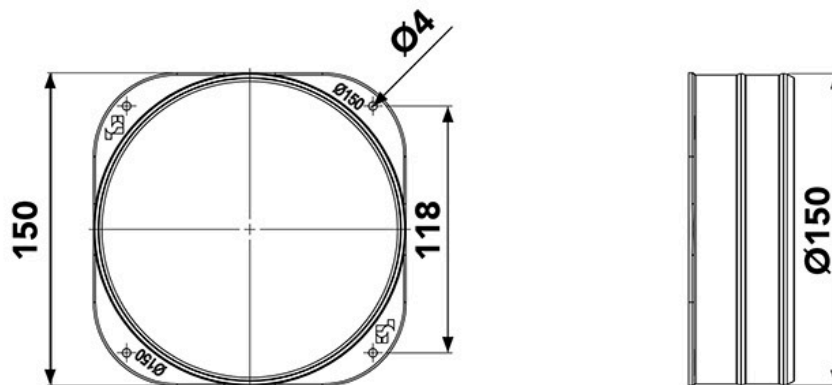

E5

collier pour plenum Ø 150

PWD500011

DIMENSIONS

CARACTÉRISTIQUES TECHNIQUES :

- Fabriqué en PP
- Anti-condensation
- Pour tuyaux à paroi simple / double
- Prédéposé avec 4 trous pour la fixation au plénum

ARTICLES

CODE	DESCRIPTION
PWD500011	