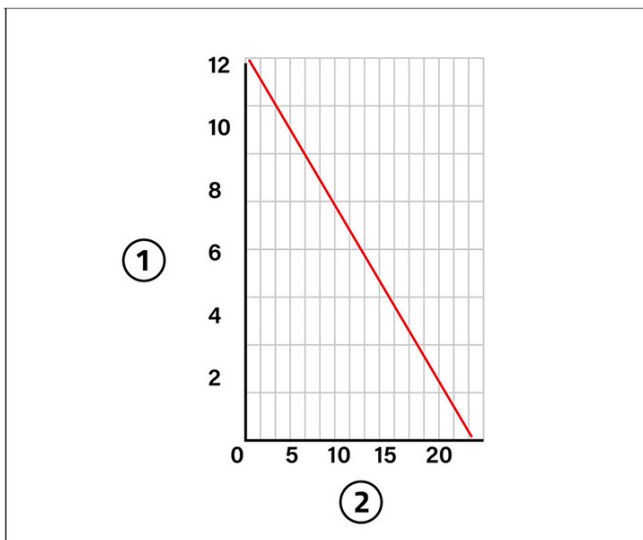

EASY ONE 20 lt

[1] Admission d'air (m verticaux)
[2] Débit (litres/heure)

- Pour les climatiseurs jusqu'à 20 kW
- Alimentation max. 12 m verticalement
- Consommation électrique 19 W
- Niveau sonore max. 29 [dB (A)]

ARTICLES

CODE	DESCRIPTION
12170300	POMPE MONOBLOC D'EVACUATION DES CONDENSATS EASY ONE 7LT
12170310	POMPE MONOBLOC D'EVACUATION DE CONDENSATS EASY ONE 11LT
12170320	POMPE MONOBLOC D'EVACUATION DES CONDENSATS "EASY ONE-15 LT"
12170330	POMPE MONOBLOC D'EVACUATION DES CONDENSATS "EASY ONE - 15LT"