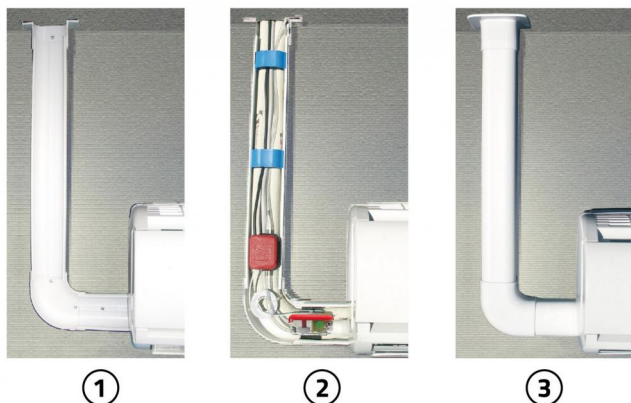

Kit pompe EASY FLOW + goulotte EXCELLENS

12170042

LE KIT COMPREND:

- 1 borne d'angle TA 72 - EXC New Line
- 1 courbe plate CP 72 - EXC New Line
- 1 pièce de 70 cm goulotte T 72- EXC New Line
- 1 pièce de 15 cm goulotte T 72- EXC New Line
- 2 pièces colliers de serrage BLOCK pour goulotte T 72
- 1 mini pompe Easy Flow 11 lt
- 1 kit de fixation pour mini pompe Easy Flow sur goulotte

EXEMPLE D'INSTALLATION:

- [1] Installation de goulotte
- [2] Pose tuyaux et pompe
- [3] Fermeture goulotte

ARTICLES

CODE	DESCRIPTION
12170042	KIT "TOUT ICI" POUR GOULOTTE POUR MINI POMPE EASY FLOW