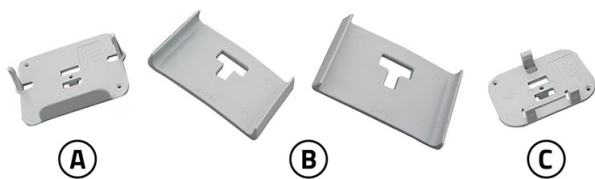

LAMPO

Kit de fixation pour mini pompe Easy Flow
- Aqua Split dans goulotte série T72
Excellens

12170041

LE KIT SE COMPOSE DE:

- [A] Une plaque d'accrochage de la pompe
- [B] Deux ressorts d'accrochage au fond de la goulotte
- [C] Une plaque d'accrochage du corps flottant

Ce kit n'est pas utilisable pour les pompes EASY FLOW mod. 30 lt et 40 lt

ARTICLES

CODE	DESCRIPTION
12170041	KIT DE FIXATION POUR MINI POMPE EASY FLOW INSTALLEE DANS UNE GOULOTTE "LAMPO"