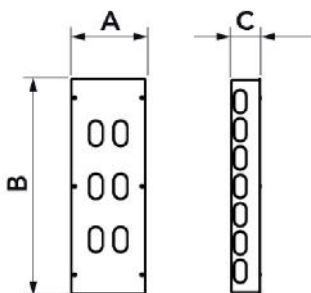

METAL BOX

Prédisposition pour extérieur pour les systèmes split en métal

SCD200009 - SCD200010

DIMENSIONS

CODE	A [mm]	B [mm]	C [mm]	NOMBRE D'ENTRÉES	NOMBRE DE SORTIES
SCD200009	150	500	80	12	6
SCD200010	200	600	80	14	8

ARTICLES

CODE	DESCRIPTION
SCD200009	
SCD200010	