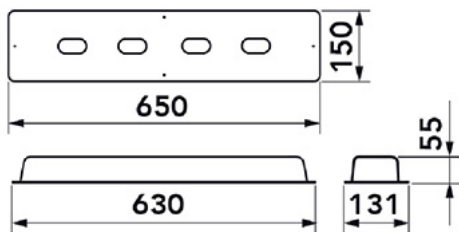

FICHES TECHNIQUES

rev. 00 - 16/09/2022

RAPID PLUS

Prédisposition pour l'extérieur à encastrer avec couvercle

11100125

DIMENSIONS

ARTICLES

| CODE | DESCRIPTION |
|----------|---|
| 11100125 | BOITE EXTERIEURE AVEC COUVERCLE A ENCASTRER |