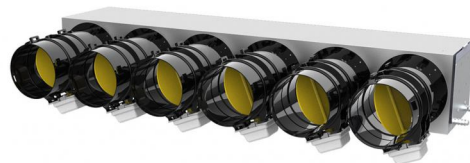

## PROAIR PACK RF BROWN 6L

avec plénum en tôle isolée

GAD400395 - GAD400396 - GAD400397  
GAD400398 - GAD400424 - GAD400425

### DESCRIPTIF

Les systèmes pré-assemblés PROAIR PACK RF-L sont conçus pour faciliter et accélérer l'installation d'un système de conduits. Il sistema viene fornito completo di centralina "Polaris", cronotermostati e kit by pass meccanico da installare sul plenum (completo di ghiera di fissaggio e contrappeso).

### Le système PROAIR PACK RF BROWN 6L se compose de :

- 1 plénum d'alimentation isolé pour unité tuyautée (préciser le code plénum au moment de la commande)
- N° 1 centralina "Polaris" con protocolli precaricati, app, Alexa e Google Home
- 6 registres motorisés déjà câblés au système
- N° 6 cronotermostati DISCOVERY 3X (colore bianco a parete con batterie)
- 1 kit de dérivation mécanique à fixer sur le plénum (y compris écrou de bague de fixation et contrepoids)