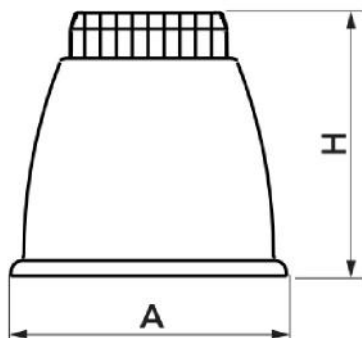

GENIUS 1000R

pedestal réglable

11105350A - 11105350N - 11105360A
11105360N - SCD500101 - SCD500102
11105361A - 11105361N

CARACTÉRISTIQUES TECHNIQUES :

- Double antivibratoire fourni
- Résistance mécanique élevée
- Bague de réglage en hauteur de 100 à 140 mm
- Goupille de fixation rapide Ø 10, vis M10 ou M8
- Réglage avec moletage antidérapant
- Disponible en noir et ivoire
- Capacité de charge jusqu'à 1000 kg

DIMENSIONS

CODE	LARGEUR [mm]	HAUTEUR [mm]
11105350A	105	100 - 140
11105350N	105	100 - 140
11105360A	105	100 - 140
11105360N	105	100 - 140
SCD500101	105	100 - 140
SCD500102	105	100 - 140
11105361A	105	100 - 140
11105361N	105	100 - 140

ARTICLES

CODE	DESCRIPTION
11105350A	PIED DE SOL REGLABLE "GENIUS 1000R" IVOIRE RAPID FIX
11105350N	PIED DE SOL REGLABLE "GENIUS 1000R" NOIR RAPID FIX
11105360A	PIED DE SOL REGLABLE "GENIUS 1000R" IVOIRE VIS M10
11105360N	PIED DE SOL REGLABLE "GENIUS 1000R" NOIRE VIS M10
SCD500101	
SCD500102	
11105361A	
11105361N	