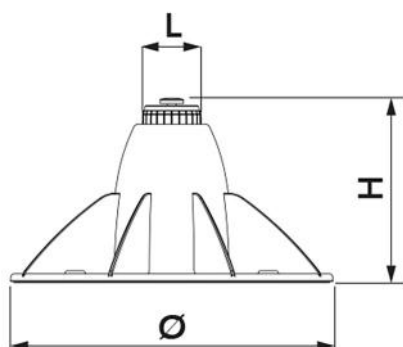

## GENIUS 1200R

pedestal réglable

11105400

### CARACTÉRISTIQUES TECHNIQUES :

- Résistance mécanique élevée
- Tapis en caoutchouc antivibratoire arrière de 10 mm
- Bulle intégrée
- 4 trous pré-perçés pour la fixation au sol
- Bague réglable avec hauteur avec moletage antidérapant de 170 à 210 mm
- Fixation avec vis M10
- Nervures d'étanchéité
- Disponible en noir
- Capacité de charge jusqu'à 1200 kg

### DIMENSIONS

CODE	L [mm]	H [mm]	Ø [mm]
11105400	60	170 - 210	330