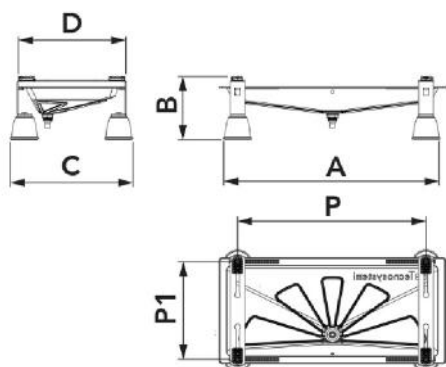

INFINITY

support au sol avec bac BLUE RIVER et
pied réglable GENIUS 1000R

SCD500012 - SCD500013 - SCD500016
SCD500017 - SCD500020 - SCD500021

CARACTÉRISTIQUES TECHNIQUES :

- Pieds en tôle électro-galvanisée
- Pieds peints en polyester pour extérieur couleur ivoire RAL 9002
- Bac « Blue-River » en plastique ABS PMMA couleur ivoire
- Raccord pour tuyau de vidange de condensat Ø 16
- Avec le kit anti-vibrations « Antichoc » 2 Durs + 2 Souples
- Pieds de sol Genius 1000R réglables avec fixation à vis M10
- Pied avec bague de réglage (hauteur de 100 à 140 mm)
- Réglage avec moletage antidérapant du pied

CARACTÉRISTIQUES DU CÂBLE CHAUFFANT:

- Diamètre du câble de chauffage 6 mm
- Tension d'alimentation 230 V
- Tolérances de résistance -5% / +10%
- Activation de la résistance à + 3 °C
- Capteur thermique intégré

DIMENSIONS

CODE	A [mm]	B [mm]	C [mm]	D [mm]	P [mm]	P1 [mm]
SCD500012	850	230 ÷ 260	410	460	800 - 400	370 - 150
SCD500013	1050	230 ÷ 260	410	460	1000 - 400	370 - 150
SCD500016	850	230 ÷ 260	410	460	800 - 400	370 - 150
SCD500017	1050	230 ÷ 260	410	460	1000 - 400	370 - 150
SCD500020	850	230 ÷ 260	410	460	800 - 400	370 - 150
SCD500021	1050	230 ÷ 260	410	460	1000 - 400	370 - 150

DONNÉES TECHNIQUES

CODE	CHARGE [kg]
SCD500012	150
SCD500013	150
SCD500016	150
SCD500017	150
SCD500020	150
SCD500021	150

- Diamètre du câble de chauffage 6 mm
- Tension d'alimentation 230 V
- Tolérances de résistance -5% / +10%
- Activation de la résistance à + 3°C
- Capteur thermique intégré