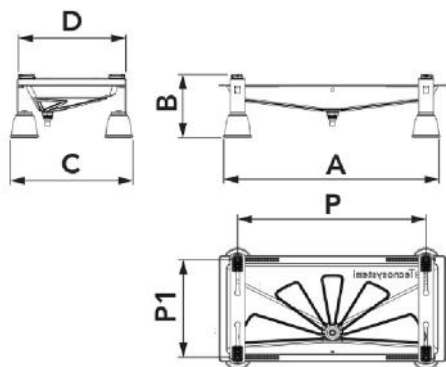

rev. 00 - 13/11/2023

INFINITY

Support au sol INFINITY avec plateau BLUE RIVER et pied hauteur réglable GENIUS 1000R

SCD500012 - SCD500013 - SCD500294
SCD500295 - SCD500298 - SCD500299

CARACTÉRISTIQUES TECHNIQUES :

CARACTÉRISTIQUES DU CÂBLE CHAUFFANT:

- Diamètre du câble de chauffage 6 mm
- Tension d'alimentation 230 V
- Tolérances de résistance -5% / +10%
- Activation de la résistance à + 3°C
- Capteur thermique intégré

DIMENSIONS

CODE	A [mm]	B [mm]	C [mm]	D [mm]	P [mm]	P1 [mm]
SCD500012	850	230 ÷ 260	410	460	800 - 400	370 - 150
SCD500013	1050	230 ÷ 260	410	460	1000 - 400	370 - 150
SCD500294	850	230 ÷ 260	410	460	800 - 400	370 - 150
SCD500295	1050	230 ÷ 260	410	460	1000 - 400	370 - 150
SCD500298	850	230 ÷ 260	410	460	800 - 400	370 - 150
SCD500299	1050	230 ÷ 260	410	460	1000 - 400	370 - 150

DONNÉES TECHNIQUES

CODE	CHARGE [kg]
SCD500012	150
SCD500013	150
SCD500294	150
SCD500295	150
SCD500298	150
SCD500299	150

- Diamètre du câble de chauffage 6 mm
- Tension d'alimentation 230 V
- Tolérances de résistance -5% / +10%
- Activation de la résistance à + 3°C
- Capteur thermique intégré