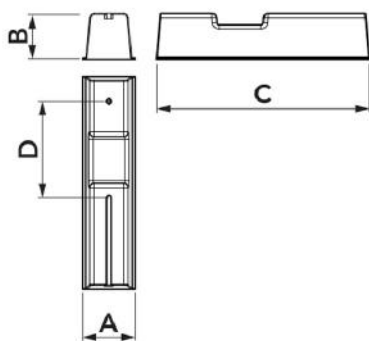

PITAGORA

Base au sol PITAGORA

11105035 - 11105036

CARACTÉRISTIQUES TECHNIQUES :

- Nylon anti-UVA chargé de verre
- Livré avec des boulons M8
- Résistance mécanique élevée
- Fente prévue pour le passage des tuyaux et câbles électriques
- Couleur ivoire

DIMENSIONS

CODE	A [mm]	B [mm]	C [mm]	D [mm]
11105035	115	80	365	200 - 310
11105036	115	80	465	300-410

DONNÉES TECHNIQUES

CODE	COULEUR	CHARGE [kg]
11105035	IVOIRE	140
11105036	IVOIRE	240

ARTICLES

CODE	DESCRIPTION
11105035	BLOCS DE MONTAGE AU SOL "PITAGORA 365"
11105036	BLOCS DE MONTAGE AU SOL "PITAGORA 465"