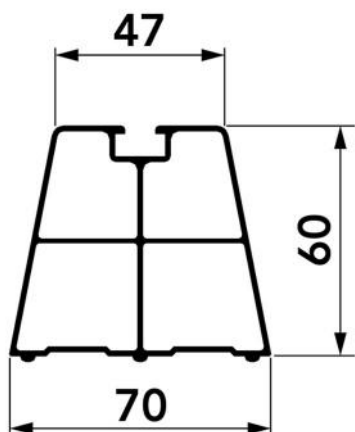

SUELO MINI ECO

Paire base au sol avec anti-vibration
SUELO MAXI

SCD5E0005 - SCD5E0006 - SCD5E0007
SCD5E0008

DESCRIPTION :

- La base au sol dispose d'inserts en caoutchouc dans la partie inférieure qui permettent une plus grande stabilité du support au mur et également une absorption efficace des vibrations émises par l'unité.
- Ce modèle de base au sol est fabriqué en PVC recyclé, rigide et résistant aux chocs, de couleur noire résistant aux températures élevées et est équipé d'un guide spécial qui, grâce à l'utilisation de boulons et d'écrous, permet une fixation rapide de l'unité de condensation.
- Des bouchons de fermeture sont également disponibles en option qui sont rapides à installer et garantissent un résultat esthétique élevé.
- Avec bandes anti-vibrations en caoutchouc moulées à l'arrière

CARACTÉRISTIQUES TECHNIQUES :

- PVC recyclé rigide anti-UVA, antichoc
- Couleur noire
- Base de support en caoutchouc
- Tailles 330 - 400 - 470 - 1000
- Vis fournies M8

DONNÉES TECHNIQUES

CODE	CHARGE [kg/1 pc]
SCD5E0005	90
SCD5E0006	130
SCD5E0007	180
SCD5E0008	300