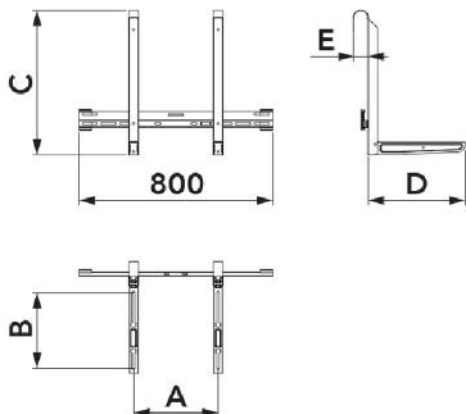

### Étagère garde-corps MR

11100028 - 11100029

#### DIMENSIONS

CODE	A [mm]	B [mm]	C [mm]	D [mm]	E [mm]	CHARGE [kg]
11100028	350 - 760	150 - 310	600	400	60	70
11100029	350 - 760	180 - 380	700	470	60	100