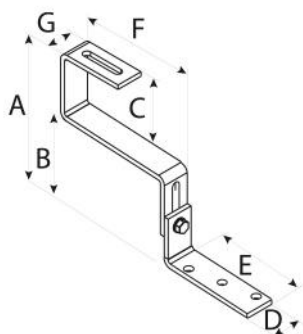

FICHES TECHNIQUES

rev. 00 - 00-00-0000

FST225-180R

support réglable pour fixation sur toitures en tuiles

11110764 - 11110764BOX

DIMENSIONS

CODE	A [mm]	B [mm]	C [mm]	D [mm]	E [mm]	F [mm]	G [mm]
11110764	215 ± 175	135 ± 95	70	30	90	110	30
11110764BOX	215 ± 175	135 ± 95	70	30	90	110	30