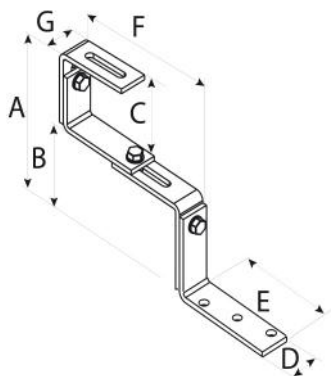

FICHES TECHNIQUES

rev. 00 - 00-00-0000

FSTR

support à triple réglage pour fixation sur toitures en tuiles

11110766 - 11110766BOX

DIMENSIONS

CODE	A [mm]	B [mm]	C [mm]	D [mm]	E [mm]	F [mm]	G [mm]
11110766	225 ± 170	100 ± 65	135 ± 95	30	90	100	30
11110766BOX	225 ± 170	100 ± 65	135 ± 95	30	90	100	30