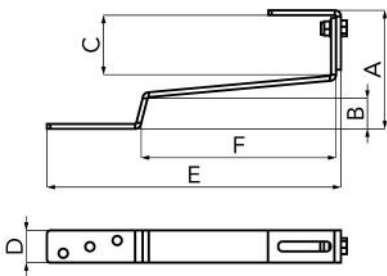

FICHES TECHNIQUES

rev. 00 - 00-00-0000

GTPFR-1

crochet pour tuile plate réglable

FVD300007

DIMENSIONS

| CODE | A [mm] | B [mm] | C [mm] | D [mm] | E [mm] | F [mm] |
|-----------|-----------|--------|---------|--------|--------|--------|
| FVD300007 | 110 ÷ 138 | 30 | 55 ÷ 85 | 30 | 280 | 195 |