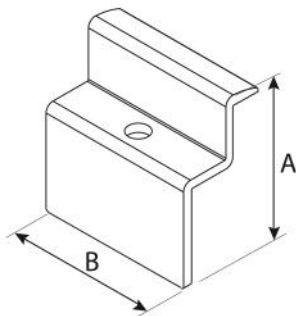

FICHES TECHNIQUES

rev. 00 - 00-00-0000

HSL/40

support latéral

11111070 - 11111070BOX - 11111072
11111072BOX - 11111074 - 11111074BOX
11111076 - 11111076BOX - 11111078
11111078BOX - 11111080 - 11111080BOX
11111082 - 11111082BOX - 11111084
11111084BOX - 11111086 - 11111086BOX
11111088 - 11111088BOX - 11111090
11111090BOX - 11111092 - 11111092BOX
11111094 - 11111094BOX - FVD200005
FVD200005BOX - FVD200006 - FVD200006BOX
FVD200007 - FVD200007BOX - FVD200008
FVD200008BOX - FVD200009 - FVD200009BOX
FVD200010 - FVD200010BOX - FVD200011
FVD200011BOX

DIMENSIONS

CODE	A [mm]	B [mm]	C [mm]	Pour panneaux H [mm]
11111070	34	40	8,5	30
11111070BOX				
11111072	36	40	8,5	32
11111072BOX				
11111074	38	40	8,5	34
11111074BOX				
11111076	39	40	8,5	35
11111076BOX				
11111078	40		8,5	36
11111078BOX				
11111080	42	40	8,5	38
11111080BOX				
11111082	44	40	8,5	40
11111082BOX				
11111084	46	40	8,5	42
11111084BOX				
11111086	48	40	8,5	44
11111086BOX				
11111088	49	40	8,5	45
11111088BOX				
11111090	50	40	8,5	46
11111090BOX				
11111092	52	40	8,5	48
11111092BOX				
11111094	54	40	8,5	50
11111094BOX				
FVD200005	34	40	8,5	30
FVD200005BOX				
FVD200006	36	40	8,5	32
FVD200006BOX				
FVD200007	38	40	8,5	34
FVD200007BOX				
FVD200008	39	40	8,5	35
FVD200008BOX				
FVD200009	40		8,5	36

FVD200009BO X				
FVD200010	42	40	8,5	38
FVD200010BO X				
FVD200011	44	40	8,5	40
FVD200011BO X				

ARTICLES

CODE	DESCRIPTION
11111070	
11111070BOX	
11111072	
11111072BOX	
11111074	
11111074BOX	
11111076	
11111076BOX	
11111078	
11111078BOX	
11111080	
11111080BOX	
11111082	
11111082BOX	
11111084	
11111084BOX	
11111086	
11111086BOX	
11111088	
11111088BOX	
11111090	
11111090BOX	
11111092	
11111092BOX	
11111094	
11111094BOX	
FVD200005	
FVD200005BO X	
FVD200006	
FVD200006BO X	
FVD200007	
FVD200007BO X	
FVD200008	
FVD200008BO X	
FVD200009	