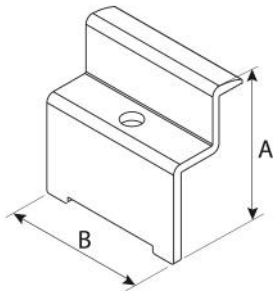

FICHES TECHNIQUES

rev. 00 - 00-00-0000

HSL/60

support latéral avec siège anti-rotation

11110850 - 11110850BOX - 11110851
11110851BOX - 11110852 - 11110852BOX
11110853 - 11110853BOX - 11110854
11110854BOX - 11110855 - 11110855BOX
11110856 - 11110856BOX - 11110857
11110857BOX - 11110858 - 11110858BOX
11110859 - 11110859BOX - 11110860
11110860BOX - 11110861 - 11110861BOX
11110862 - 11110862BOX

DIMENSIONS

CODE	A [mm]	B [mm]	C [mm]	Pour panneaux H [mm]
11110850	37	60	8,5	30
11110850BOX	37	60	8,5	30
11110851	39	60	8,5	32
11110851BOX	39	60	8,5	32
11110852	41	60	8,5	34
11110852BOX	41	60	8,5	34
11110853	42	60	8,5	35
11110853BOX	42	60	8,5	35
11110854	43	60	8,5	36
11110854BOX	43	60	8,5	36
11110855	45	60	8,5	38
11110855BOX	45	60	8,5	38
11110856	47	60	8,5	40
11110856BOX	47	60	8,5	40
11110857	49	60	8,5	42
11110857BOX	49	60	8,5	42
11110858	51	60	8,5	44
11110858BOX	51	60	8,5	44
11110859	52	60	8,5	45
11110859BOX	52	60	8,5	45
11110860	53	60	8,5	46
11110860BOX	53	60	8,5	46
11110861	55	60	8,5	48
11110861BOX	55	60	8,5	48
11110862	57	60	8,5	50
11110862BOX	57	60	8,5	50