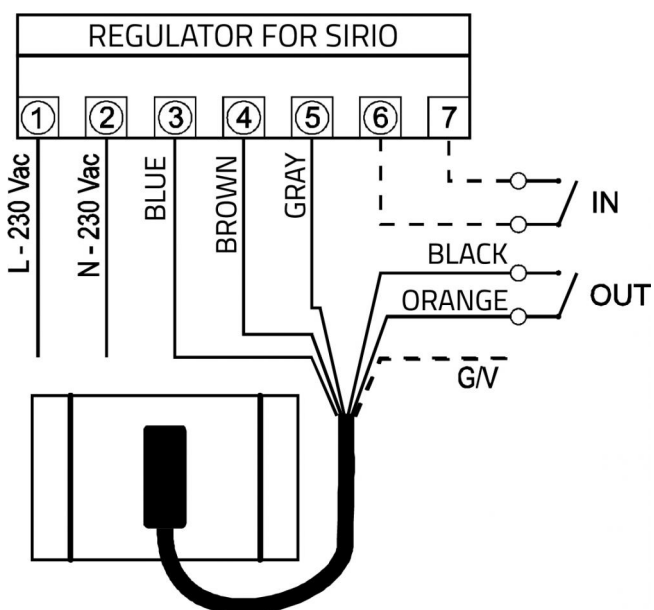

rev. 00 - 24/10/2022

Régulateur encastré ou mural pour  
fermeture motorisée à papillon 230 V

11161874 - 11161875

## DESRIPTIF

En agissant manuellement sur le régulateur, il est possible de partialiser le papillon de la vanne de 0° à 90°. Les voyants lumineux du régulateur indiquent la position du registre.

## CARACTÉRISTIQUES TECHNIQUES :

- Alimentation 230 V - 50/60 Hz
- Régulateur modulant
- Échelle graduée à DEL

## ARTICLES

CODE	DESCRIPTION
11161874	REGULATEUR A ENCASTREUR
11161875	REGULATEUR MURAL