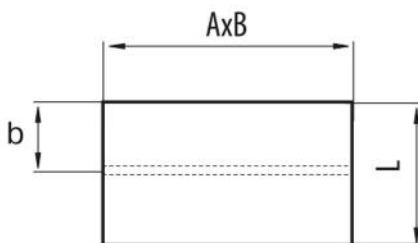

FICHES TECHNIQUES

rev. 00 - 10/11/2022

MGVR

manchon de raccordement avec vanne

11161384 - 11161384B

CARACTÉRISTIQUES TECHNIQUES :

- Matériau PVC
- Accouplement femelle avec butée de support

DIMENSIONS

CODE	A x B [mm]	L [mm]	b [mm]
11161384	60 x 120	65	30
11161384B	60 x 204	65	30

ARTICLES

CODE	DESCRIPTION
11161384	EMBOUT DE JONCTION 60X120 "MGVR120"
11161384B	EMBOUT DE JONCTION "MGVR204"