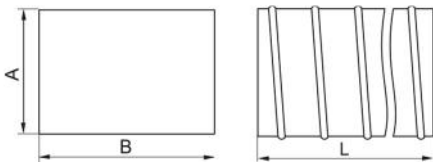

FICHES TECHNIQUES

rev. 00 - 10/11/2022

TFR

tube flexible

11161388

CARACTÉRISTIQUES TECHNIQUES :

- Matériau PVC
- La spirale interne offre résistance et élasticité
- Installation rapide

DIMENSIONS

CODE	A x B [mm]	L [mm]
11161388	55 x 110	3000

ARTICLES

CODE	DESCRIPTION
11161388	TUYAU FLEXIBLE "TFR120"