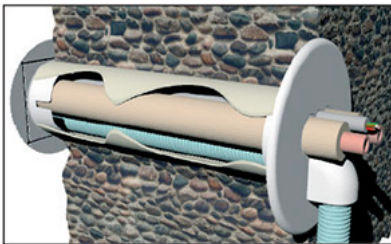

DIMENSIONS

CODE	A [mm]	B [mm]	C [mm]	D [mm]	Ø [mm]
SCD100126	500	100	130	27,5	62
SCD100264	1000	100	130	27,5	62

DESCRIPTIF

Le kit anti-déchirure est fabriqué en PVC rigide recyclé et anti-UVA.

Le kit facilite le passage des tuyaux de réfrigérant à travers la maçonnerie, en évitant que l'isolation ne se brise ou ne se déchire sur les arêtes des briques lors de l'installation.

Le kit comprend également la rosace de finition RFE pour une meilleure finition extérieure.

CONTENU DU KIT

- 1 résistant à la déchirure KA
- 1 rosace de finition extérieure RFE
- Emballage avec codes à barres thermorétractables

EXEMPLE D'INSTALLATION:

ARTICLES

CODE	DESCRIPTION
SCD100126	KIT MANCHES MURALES UNIVERSELLES « KARFE » - NEW LINE (L 500mm)-KARFE 500
SCD100264	KIT DE MANCHON MURAL UNIVERSEL « KARFE » - BLANC L 1.000mm-KARFE 1000

Tous les droits relatifs à cette publication sont de propriété exclusive de Tecnosystemi SpA.

Tecnosystemi SpA se réserve le droit d'apporter toute les modifications nécessaires, sans préavis et pour des exigences techniques ou commerciales.