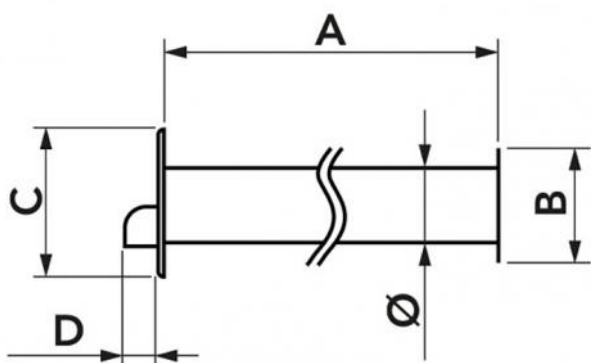

## KARFE - exc

Kit universel anti-déchirure plus rosace de finition

- cod. SCD100126 - cod. SCD100264

## DIMENSIONS

CODE	A [mm]	B [mm]	C [mm]	D [mm]	Ø [mm]
SCD100126	500	100	130	27,5	62
SCD100264	1000	100	130	27,5	62

## DESCRIPTIF

Le kit anti-déchirure est fabriqué en PVC rigide recyclé et anti-UVA.

Le kit facilite le passage des tuyaux de réfrigérant à travers la maçonnerie, en évitant que l'isolation ne se brise ou ne se déchire sur les arêtes des briques lors de l'installation.