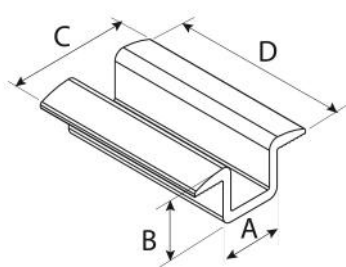

SCHEMA TECNICA

rev. 00 - 00-00-0000

HSC/60

staffa centrale

11110845 - 11110845BOX

DIMENSIONI

CODICE	A [mm]	B [mm]	C [mm]	D [mm]	Ø FORO [mm]
11110845	21	19,5	43	60	8,5
11110845BOX	21	19,5	43	60	8,5

ARTICOLI

CODICE	DESCRIZIONE
11110845	STAFFA CENTRALE HSC/60
11110845BOX	STAFFA CENTRALE HSC/60 - BOX 50pz