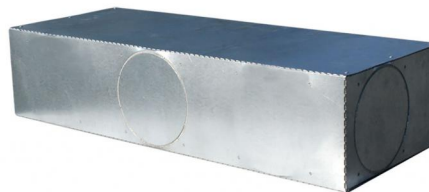

SCHEMA TECNICA

rev. 00 - 20/10/2022

MADE IN ITALY

DE.CS25

plenum per deumidificatore canalizzabile
da controsoffitto

11161601

CARATTERISTICHE TECNICHE:

- N° prefori: 1 frontale + 2 laterali
- Ø Fori: 150 mm
- Profondità: 250 mm
- Plenum per collarino modello A1
- Disponibile a richiesta plenum per ripresa.

ARTICOLI

CODICE	DESCRIZIONE
11161601	PLENUM PER DEUMIDIFICATORE CANALIZZABILE DA CONTROSOFFITTO "DE.CS25"