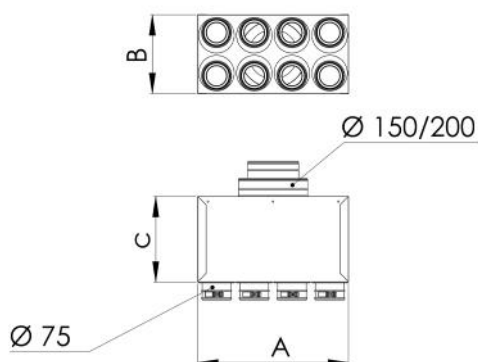

SCHEMA TECNICA

MADE IN ITALY

rev. 00 - 21/11/2023

Plenum insonorizzato in lamiera zincata 4 - 6 - 8 - 10 - 12 uscite Ø 75 con connettori blu

ACD600093 - ACD600094 - ACD600095
ACD600096 - ACD600097 - ACD600098
ACD600099

CARATTERISTICHE TECNICHE:

- Realizzata in lamiera zincata
- Elevato isolamento acustico
- Fonoassorbente interno spessore 20mm
- Setti fonoassorbenti removibili
- Completo di staffe per montaggio a soffitto
- Collarini uscita/ingresso come da tabella

DIMENSIONI

CODICE	A [mm]	B [mm]	C [mm]	Ø INGRESSO [mm]	N° USCITE - Ø [mm]
ACD600093	360	240	500	150 / 200	4 - 76
ACD600094	360	240	500	150 / 200	6 - 76
ACD600095	660	240	500	150 / 200	8 - 76
ACD600096	660	240	500	150 / 200	10 - 76
ACD600097	660	240	500	150 / 200	12 - 76
ACD600098	360	240	500	100 / 125 / 150	4 - 76
ACD600099	360	240	500	100 / 125 / 150	6 - 76