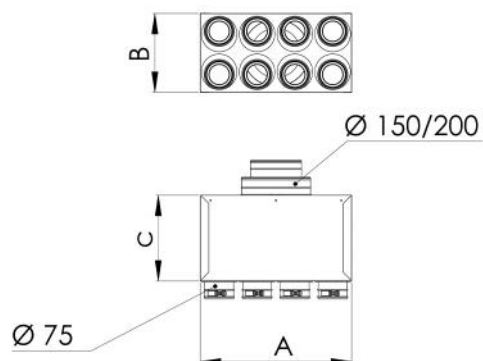

SCHEMA TECNICA

MADE IN ITALY

rev. 00 - 21/11/2023

Plenum insonorizzato in lamiera zincata 4 - 6 - 8 - 10 - 12 uscite \varnothing 75 con connettori completi di serranda di taratura con regolazione

ACD600121 - ACD600122 - ACD600123
ACD600124 - ACD600125 - ACD600126
ACD600127

CARATTERISTICHE TECNICHE:

- Realizzata in lamiera zincata
- Elevato isolamento acustico
- Fonoassorbente interno spessore 20mm
- Setti fonoassorbenti removibili
- Completo di staffe per montaggio a soffitto
- Collarini uscita/ingresso come da tabella
- Manicotti completi di serranda di taratura con regolazione graduata tramite cacciavite

DIMENSIONI

CODICE	A [mm]	B [mm]	C [mm]	Ø INGRESSO [mm]	N° USCITE - Ø [mm]
ACD600121	360	240	500	150 / 200	4 - 75
ACD600122	360	240	500	150 / 200	6 - 75
ACD600123	660	240	500	150 / 200	8 - 75
ACD600124	660	240	500	150 / 200	10 - 75
ACD600125	660	240	500	150 / 200	12 - 75
ACD600126	360	240	500	100 / 125 / 150	4 - 75
ACD600127	360	240	500	100 / 125 / 150	6 - 75