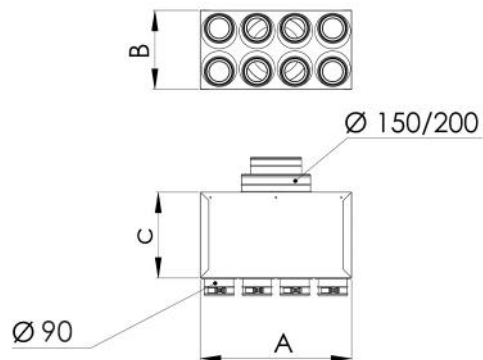

SCHEDA TECNICA

MADE IN ITALY

rev. 00 - 21/11/2023

Plenum insonorizzato in lamiera zincata 4 - 6 - 8 - 10 - 12 uscite Ø 90 con connettori completi di serranda di taratura con regolazione

ACD600128 - ACD600129 - ACD600130
ACD600131 - ACD600132 - ACD600133
ACD600134

CARATTERISTICHE TECNICHE:

- Realizzata in lamiera zincata
- Elevato isolamento acustico
- Fonoassorbente interno spessore 20mm
- Setti fonoassorbenti removibili
- Completo di staffe per montaggio a soffitto
- Collarini uscita/ingresso come da tabella
- Manicotti completi di serranda di taratura con regolazione graduata tramite cacciavite

DIMENSIONI

CODICE	A [mm]	B [mm]	C [mm]	Ø INGRESSO [mm]	N° USCITE - Ø [mm]
ACD600128	360	240	500	150 / 200	4 - 90
ACD600129	360	240	500	150 / 200	6 - 90
ACD600130	660	240	500	150 / 200	8 - 90
ACD600131	660	240	500	150 / 200	10 - 90
ACD600132	660	240	500	150 / 200	12 - 90
ACD600133	360	240	500	100 / 125 / 150	4 - 90
ACD600134	360	240	500	100 / 125 / 150	6 - 90

ARTICOLI

CODICE	DESCRIZIONE
ACD600128	PLENUM INSONORIZZATO IN LAMIERA ZINCATA DIAM. 90 - 4 USCITE INGRESSO 150/200 RACCORDO TS
ACD600129	PLENUM INSONORIZZATO IN LAMIERA ZINCATA DIAM. 90 - 6 USCITE INGRESSO 150/200 RACCORDO TS
ACD600130	PLENUM INSONORIZZATO IN LAMIERA ZINCATA DIAM. 90 - 8 USCITE INGRESSO 150/200 RACCORDO TS
ACD600131	PLENUM INSONORIZZATO IN LAMIERA ZINCATA DIAM. 90 - 10 USCITE INGRESSO 150/200 RACCORDO TS
ACD600132	PLENUM INSONORIZZATO IN LAMIERA ZINCATA DIAM. 90 - 12 USCITE INGRESSO 150/200 RACCORDO TS
ACD600133	PLENUM INSONORIZZATO IN LAMIERA ZINCATA DIAM. 90 - 4 USCITE INGRESSO 100 / 125 / 150 RACCORDO TS
ACD600134	PLENUM INSONORIZZATO IN LAMIERA ZINCATA DIAM. 90 - 6 USCITE INGRESSO 100 / 125 / 150 RACCORDO TS